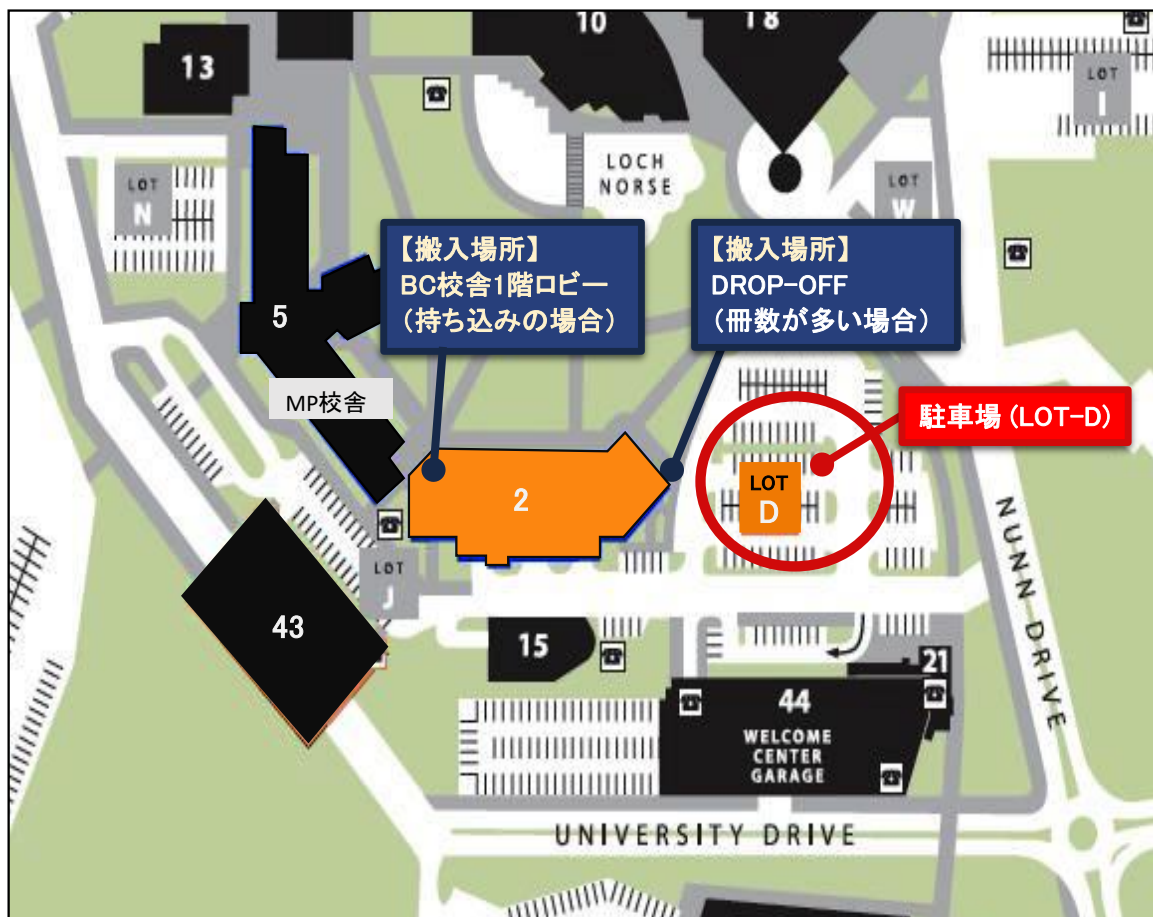

古本回収場所のご案内

シンシナティ日本語補習校は、NKUの校舎を借りています。

Northern Kentucky University

Nunn Dr. Highland Heights, KY 41099

駐車場はLOT-Dをご利用下さい。（古本回収時の短時間に限りご利用可能です）

※有料駐車場、および、その他の場所へのご駐車による罰金等は、お客様のご負担となります。

主催 シンシナティ日本語補習校PTA